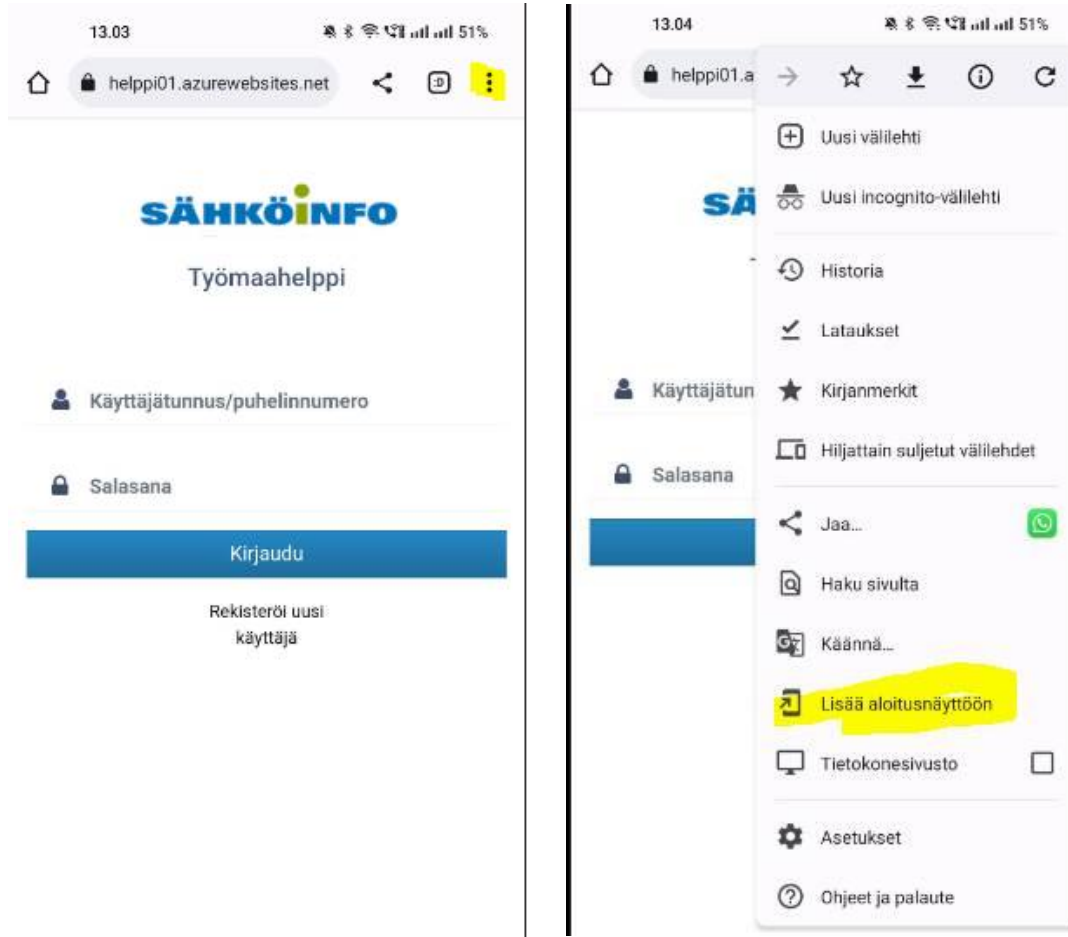

Työmaahelppi

Sovelluksen käyttöönotto:

Sovellus toimii osoitteessa: <https://tyomaahelppi01.azurewebsites.net/>

Puhelimella käytettäessä, voit lisätä verkkosovelluksen aloitusnäytölle:

Android: Paina ensiksi kolmesta pisteestä ja sen jälkeen "lisää aloitusnäyttöön"

Saa kuvakkeen aloitusnäytölle ihan kuten saisi appista.

Verkkosovelluksen lisääminen kotivalikkoon IOS-laitteella:

Paina kuvassa merkitystä painikkeesta ja sen jälkeen Lisää koti-valikkoon

Käyttäjäksi rekisteröityminen