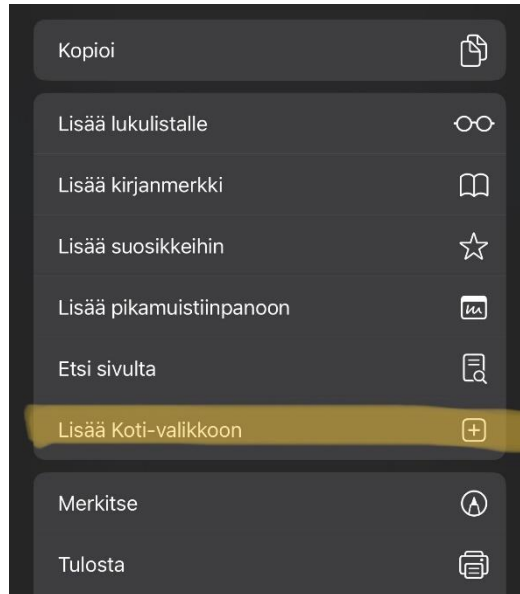

Työmaahelppi

Sovelluksen käyttöönotto:

Sovellus toimii osoitteessa: <https://tyomaahelppi01.azurewebsites.net/>

Puhelimella käytettäessä, voit lisätä verkkosovelluksen aloitusnäytölle:

Android: Paina ensiksi kolmesta pisteestä ja sen jälkeen "lisää aloitusnäyttöön"

Saa kuvakkeen aloitusnäytölle ihan kuten saisi appista.

Verkkosovelluksen lisääminen kotivalikkoon IOS-laitteella:

Paina kuvassa merkitystä painikkeesta ja sen jälkeen Lisää koti-valikkoon

Käyttäjäksi rekisteröityminen