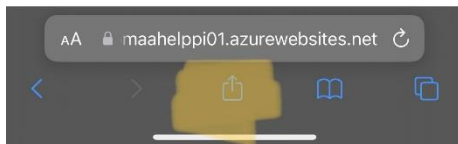

Työmaahelppi

Sovelluksen käyttöönotto:

Sovellus toimii osoitteessa: <https://tyomaahelppi01.azurewebsites.net/>

Puhelimella käytettäessä, voit lisätä verkkosovelluksen aloitusnäytölle:

Android: Paina ensiksi kolmesta pisteestä ja sen jälkeen "lisää aloitusnäyttöön"

Saa kuvakkeen aloitusnäytölle ihan kuten saisi appista.

Verkkosovelluksen lisääminen kotivalikkoon IOS-laitteella:

Paina kuvassa merkitystä painikkeesta ja sen jälkeen Lisää koti-valikkoon

Käyttäjäksi rekisteröityminen