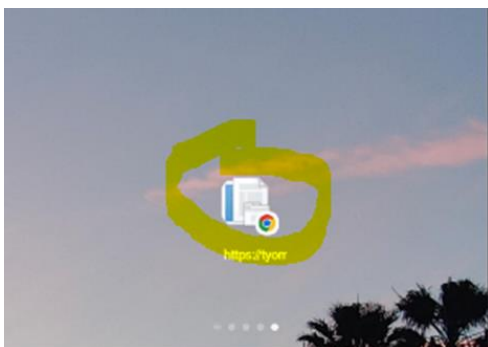

Työmaahelppi

Sovelluksen käyttöönotto:

Sovellus toimii osoitteessa: <https://tyomaahelppi01.azurewebsites.net/>

Puhelimella käytettäessä, voit lisätä verkkosovelluksen aloitusnäytölle:

Android: Paina ensiksi kolmesta pisteestä ja sen jälkeen "lisää aloitusnäyttöön"

Saa kuvakkeen aloitusnäytölle ihan kuten saisi appista.

Verkkosovelluksen lisääminen kotivalikkoon IOS-laitteella:

Paina kuvassa merkitystä painikkeesta ja sen jälkeen Lisää koti-valikkoon

Käyttäjäksi rekisteröityminen